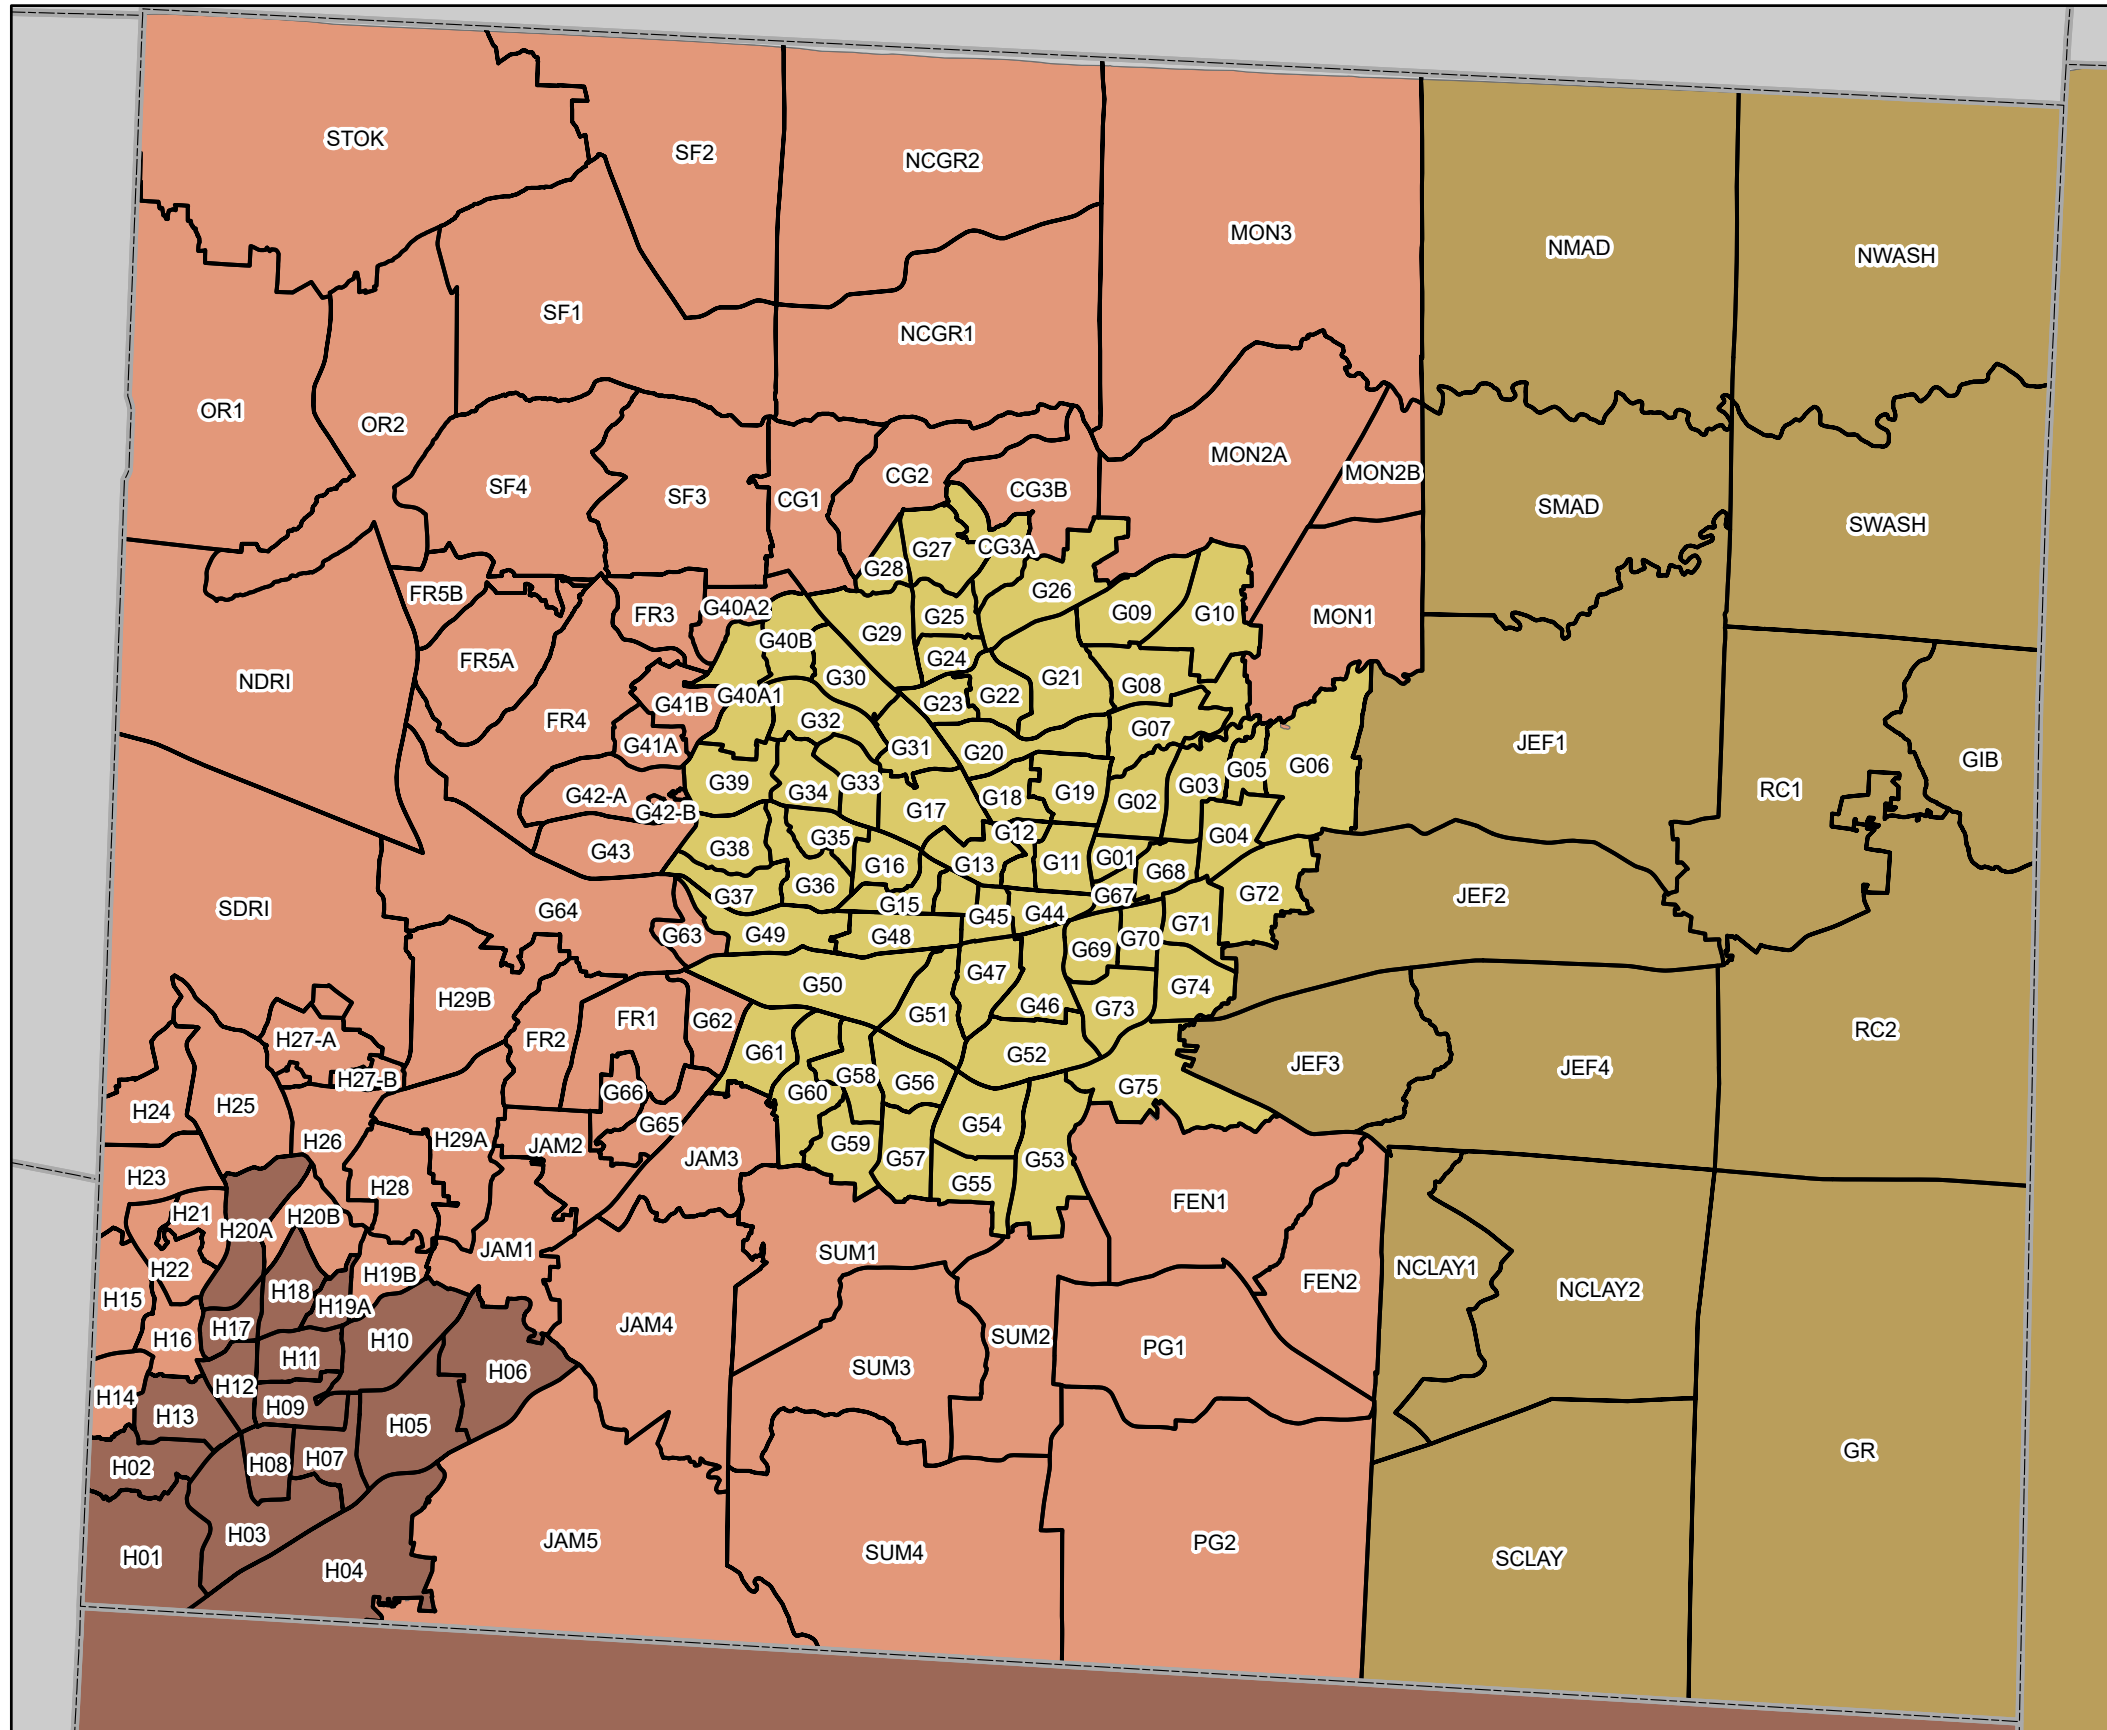

**North Carolina Senate Districts:
Guilford County**
(Special Master Plan,
Effective February 2018)

District 24

GIB	JEF4	RC1
GR	NCLAY1	RC2
JEF1	NCLAY2	SCLAY
JEF2	NMAD	SMAD
JEF3	NWASH	SWASH

District 26

H01	H07	H13
H02	H08	H17
H03	H09	H18
H04	H10	H19A
H05	H11	H20A
H06	H12	

District 27

CG1	G40A2	H14	H27-A	MON2A	SF1
CG2	G41A	H15	H27-B	MON2B	SF2
CG3B	G41B	H16	H28	MON3	SF3
FEN1	G42A	H19B	H29A	NCGR1	SF4
FEN2	G42B	H20B	H29B	NCGR2	STOK
FR1	G43	H21	JAM1	NDRI	SUM1
FR2	G62	H22	JAM2	OR1	SUM2
FR3	G63	H23	JAM3	OR2	SUM3
FR4	G64	H24	JAM4	PG1	SUM4
FR5A	G65	H25	JAM5	PG2	
FR5B	G66	H26	MON1	SDRI	

District 28

CG3A	G12	G24	G36	G50	G67
G01	G13	G25	G37	G51	G68
G02	G14	G26	G38	G52	G69
G03	G15	G27	G39	G53	G70
G04	G16	G28	G40A1	G54	G71
G05	G17	G29	G40B	G55	G72
G06	G18	G30	G44	G56	G73
G07	G19	G31	G45	G57	G74
G08	G20	G32	G46	G58	G75
G09	G21	G33	G47	G59	
G10	G22	G34	G48	G60	
G11	G23	G35	G49	G61	